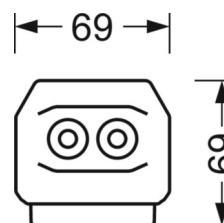

ÉLECTROTECHNIQUE

Ballast	Pilote électronique (1 pièce)
Puissance du système	24W
Tension secteur	230V/50Hz
Classe de efficacité énergétique/Source de lumière	C

ÉCLAIRAGISME

Équipement	LED, Rendu des couleurs/Température de couleur CRI ≥ 80 / 4000K
Tolérance de localisation chromatique (MacAdam)	3SDCM
Flux lumineux nominal	4595lm
Longévité des sources LED	50000h L80/B10 (Tq 35°C), 70000h L80/B50 (Tq 35°C), 100000h L80/B50 (Tq 30°C)
Efficacité lumineuse du luminaire	193lm/W
Angle de rayonnement	95° (C0) / 95° (C90)
UGR trans./long.	20.7 / 22.1

MÉCANIQUE

Couleur du boîtier	blanc signalisation RAL 9016
Cotes (Long.xLarg.xH/DxH)	1531mm x 55mm x 37mm
Poids (net)	1.65kg
Type de montage	Montage sur système de rail support, Structure lumineuse

LIEN PROFOND

<https://www.regiolux.de/fr/article/19512004010>

Référence	LED 4000lm 840
ηLB	100 %
Φ ↓/↑	98 % / 2 %
UGR trans./long.	20.7 / 22.1

Dimensions

L	1531 mm	Longueur
B	55 mm	Largeur
H	37 mm	Hauteur
