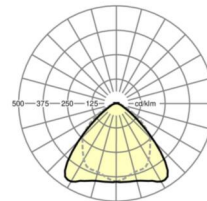

ÉLECTROTECHNIQUE

Ballast	Pilote électronique (1 pièce)
Puissance du système	24W
Tension secteur	230V/50Hz
Classe de efficacité énergétique/Source de lumière	C

ÉCLAIRAGISME

Équipement	LED, Rendu des couleurs/Température de couleur CRI ≥ 80 / 4000K
Tolérance de localisation chromatique (MacAdam)	3SDCM
Flux lumineux nominal	4595lm
Longévité des sources LED	50000h L80/B10 (Tq 35°C), 70000h L80/B50 (Tq 35°C), 100000h L80/B50 (Tq 30°C)
Efficacité lumineuse du luminaire	193lm/W
Angle de rayonnement	95° (C0) / 95° (C90)
UGR trans./long.	20.7 / 22.1

<https://www.regiolux.de/fr/article/19512004010>

Référence	LED 4000lm 840
ηLB	100 %
Φ ↓/↑	98 % / 2 %
UGR trans./long.	20.7 / 22.1

Dimensions

L	1531 mm	Longueur
B	55 mm	Largeur
H	37 mm	Hauteur
